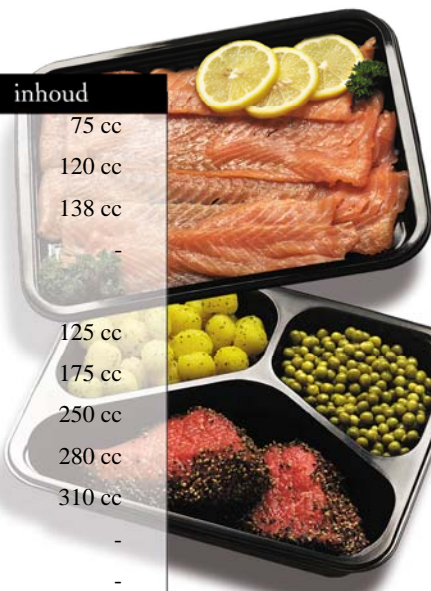

Maar ook salades, groente en fruit laten zich er graag in bewonderen. De dekseltjes zijn doorzichtig en de verpakkingen zelf zijn gemakkelijk machinaal te verwerken en te sealen. Ze zijn uit voorraad leverbaar in diverse uitvoeringen.

Meer weten? Bel Brabo-Pack.  
Specialist in smaakmakende totaalconcepten.

**bp**

**brabo-pack**  
*fresh food packaging*

freshfood packaging

# Sealbare polypropyleen verpakkingen

type	omschrijving	lengte	breedte	hoogte	inhoud
76/25	kuipje	Ø 76	-	25 mm	75 cc
76/40	kuipje	Ø 76	-	40 mm	120 cc
76/50	kuipje	Ø 76	-	50 mm	138 cc
76/d-2	oversluitdeksel (a-pet)	-	-	-	-
106/25	kuipje	112	85	25 mm	125 cc
106/37	kuipje	112	85	37 mm	175 cc
106/45	kuipje	112	85	45 mm	250 cc
106/50	kuipje	112	85	50 mm	280 cc
106/55	kuipje	112	85	55 mm	310 cc
106/d	binnensluitdeksel	-	-	-	-
106/d-2	oversluitdeksel	-	-	-	-
79/24	schaaltje	158	110	24 mm	250 cc
79/40	schaaltje	158	110	40 mm	400 cc
79/47	schaaltje	158	110	47 mm	500 cc
79/d-2	oversluitdeksel	-	-	-	-
185/38	menubak	185	136	38 mm	500 cc
185/52	menubak	185	136	52 mm	750 cc
185/68	menubak	185	136	68 mm	1.000 cc
185/102	menubak	185	136	102 mm	1.500 cc
185/d	binnensluitdeksel	-	-	-	-
81/33	menuschaal	228	178	33 mm	900 cc
81/42	menuschaal	228	178	42 mm	1.200 cc
81/52	menuschaal	228	178	52 mm	1.500 cc
82/33	menuschaal, 2-vaks	228	178	33 mm	480/360 cc
82/45	menuschaal, 2-vaks	228	178	45 mm	630/500 cc
83/33	menuschaal, 3-vaks	228	178	33 mm	380/240/190 cc
83/48	menuschaal, 3-vaks	228	178	48 mm	520/300/230 cc
81/d-2	oversluitdeksel	-	-	-	-